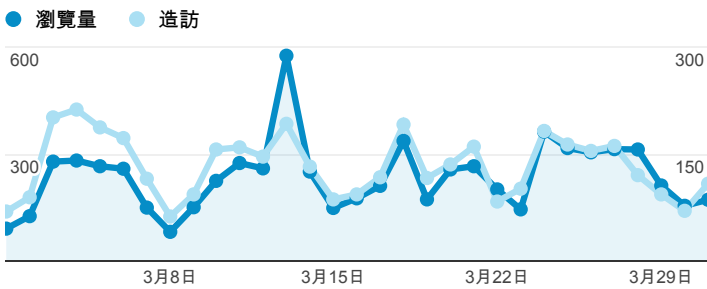

報表02\_流量

2014年3月1日 - 2014年3月31日

所有造訪  
100.00%

瀏覽量和平均網頁停留時間

瀏覽量和造訪

瀏覽量和不重複瀏覽量

造訪和瀏覽量 (依 來源/媒介 分組)

來源/媒介	造訪	瀏覽量
tku.edu.tw / referral	1,922	3,118
google / organic	944	1,241
(direct) / (none)	531	1,325
yahoo / organic	170	223
eportfolio.tku.edu.tw / referral	100	597
facebook.com / referral	63	146
acad.tku.edu.tw / referral	59	70
ee.tku.edu.tw / referral	49	58
ep.tku.edu.tw / referral	40	127