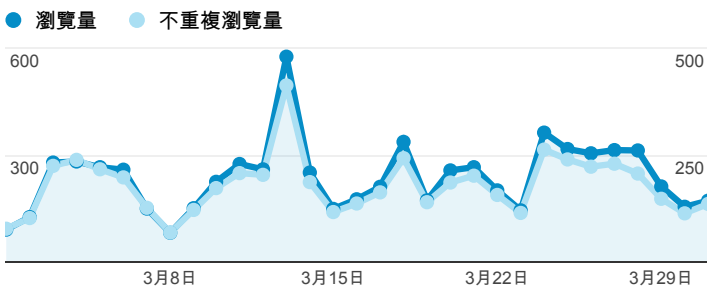

報表02\_流量

2014年3月1日 - 2014年3月31日

所有造訪  
100.00%

瀏覽量和平均網頁停留時間

瀏覽量和造訪

瀏覽量和不重複瀏覽量

造訪和瀏覽量 (依 來源/媒介 分組)

來源/媒介	造訪	瀏覽量
tku.edu.tw / referral	1,922	3,118
google / organic	944	1,241
(direct) / (none)	531	1,325
yahoo / organic	170	223
eportfolio.tku.edu.tw / referral	100	597
facebook.com / referral	63	146
acad.tku.edu.tw / referral	59	70
ee.tku.edu.tw / referral	49	58
ep.tku.edu.tw / referral	40	127