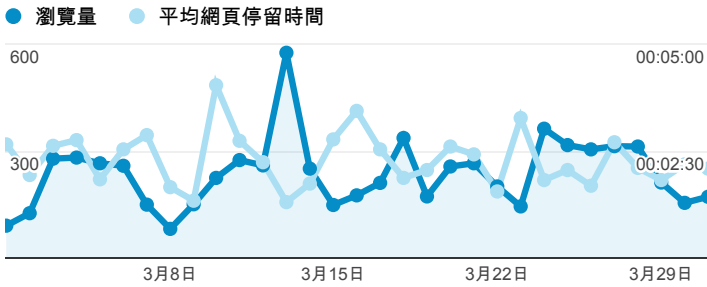

報表02\_流量

2014年3月1日 - 2014年3月31日

所有造訪  
100.00%

瀏覽量和平均網頁停留時間

瀏覽量和造訪

瀏覽量和不重複瀏覽量

造訪和瀏覽量 (依 來源/媒介 分組)

來源/媒介	造訪	瀏覽量
tku.edu.tw / referral	1,922	3,118
google / organic	944	1,241
(direct) / (none)	531	1,325
yahoo / organic	170	223
eportfolio.tku.edu.tw / referral	100	597
facebook.com / referral	63	146
acad.tku.edu.tw / referral	59	70
ee.tku.edu.tw / referral	49	58
ep.tku.edu.tw / referral	40	127